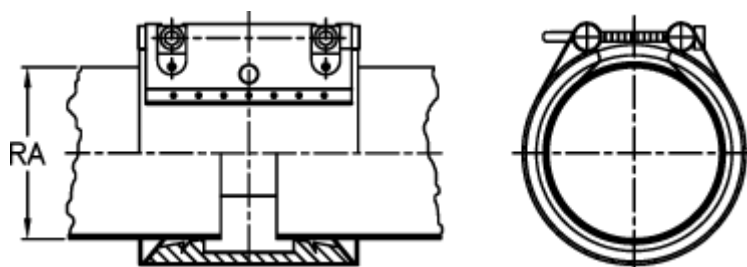

Varenummer: 025838620198  
Beskrivelse: Norma Connect Kobling  
FLEX E W5 Ø=198,0 NBR, 13,7 bar

## Mål

---

Note = Kontakt os for yderligere informationer.

RA = 198.0